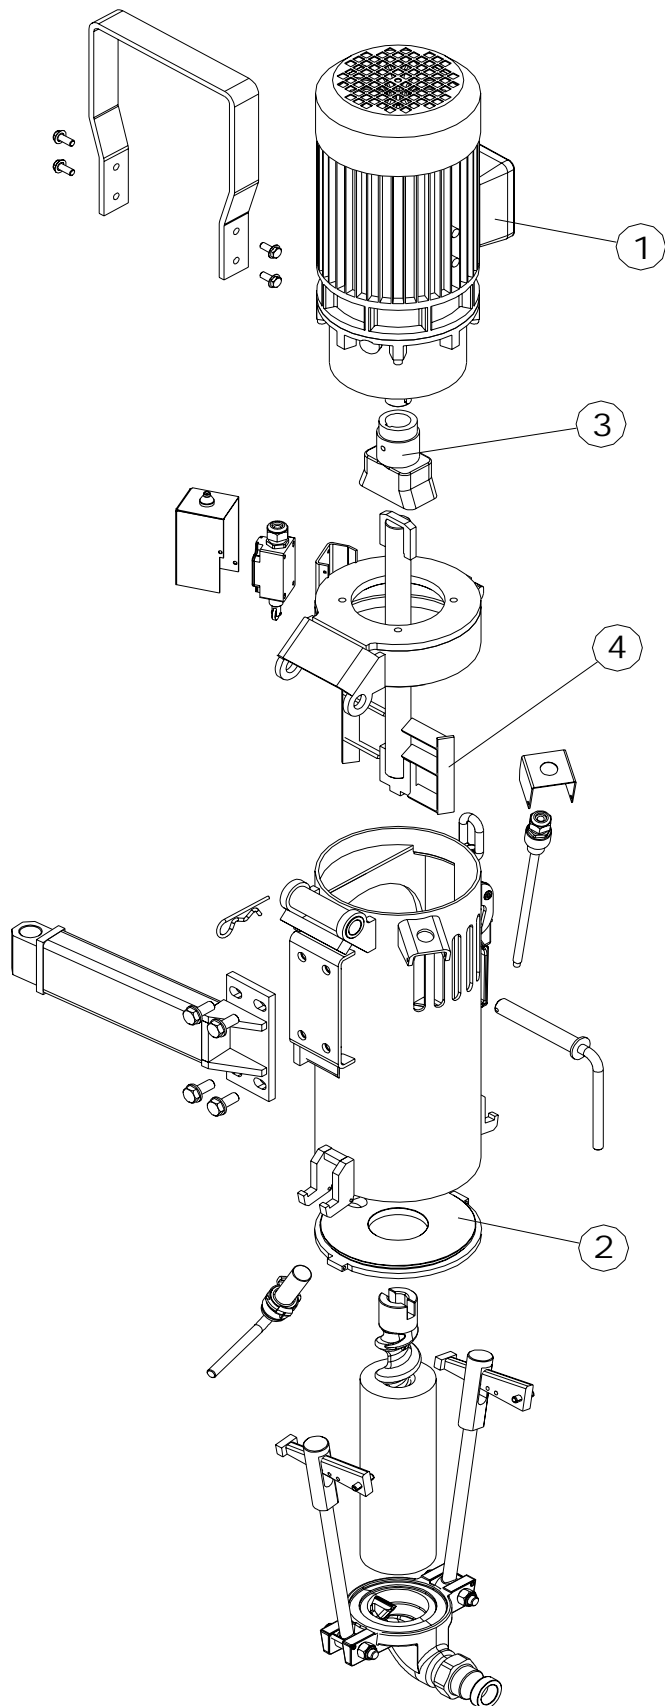

Pos	Art nr	Beskrivning
1	mac-03400101	Blandarör
2	mac-03400010	Lagring blandarskruv
3	mac-80105000	Motor 3kW
4	mac-01025005	Medbringare
5	mac-04400250	Matarskruv 25L/min
5	mac-04400600	Matarskruv 60L/min
6	mac-04400000	Blandarskruv
7	mac-33001401	Gummitätning
8	mac-33001400	Gummitätning

Pos	Art nr	Beskrivning
1	mac-80108000	Motor
2	mac-03400002	Fläns för mantel/rotor D
3	mac-03001006	Medbringare
4	mac-01400030	Visp